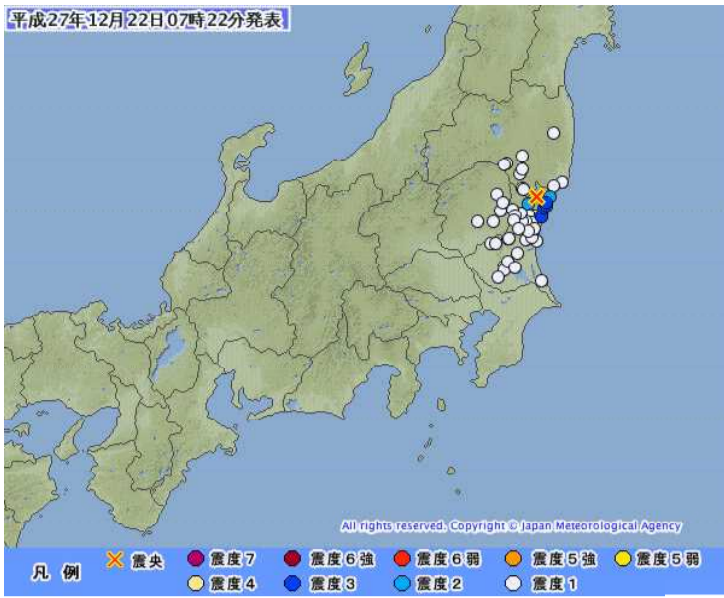

平成27年12月22日07時22分発表

平成27年12月22日07時22分 気象庁発表 22日07時18分頃地震がありました。震源地は茨城県北部（北緯36.8度、東経140.6度）で、震源の深さは約10km、地震の規模（マグニチュード）は4.0と推定されます。各地の震度は次の通りです。なお、\*印は気象庁以外の震度観測点についての情報です。

- 茨城県 震度3 日立市役所\* 日立市十王町友部\* 高萩市安良川\*  
 高萩市下手綱\*  
 震度2 日立市助川小学校\* 常陸太田市大中町\*  
 北茨城市磯原町\*  
 震度1 水戸市金町 水戸市千波町\* 常陸太田市町屋町  
 常陸太田市町田町\* 常陸太田市金井町\*  
 福島県 震度1 白河市郭内 白河市新白河\* 棚倉町棚倉中居野  
 矢祭町戸塚\* 矢祭町東館\* 玉川村小高\* 浅川町浅川\* 田村市都路町\*  
 いわき市小名浜 いわき市錦町\*  
 栃木県 震度1 大田原市湯津上\* 宇都宮市明保野町 芳賀町祖母井\* 那須烏山市中央  
 栃木那珂川町馬頭\*

以上3局他に12月12日付近で異常な揺れがありました。明確に指摘は難しいようです。