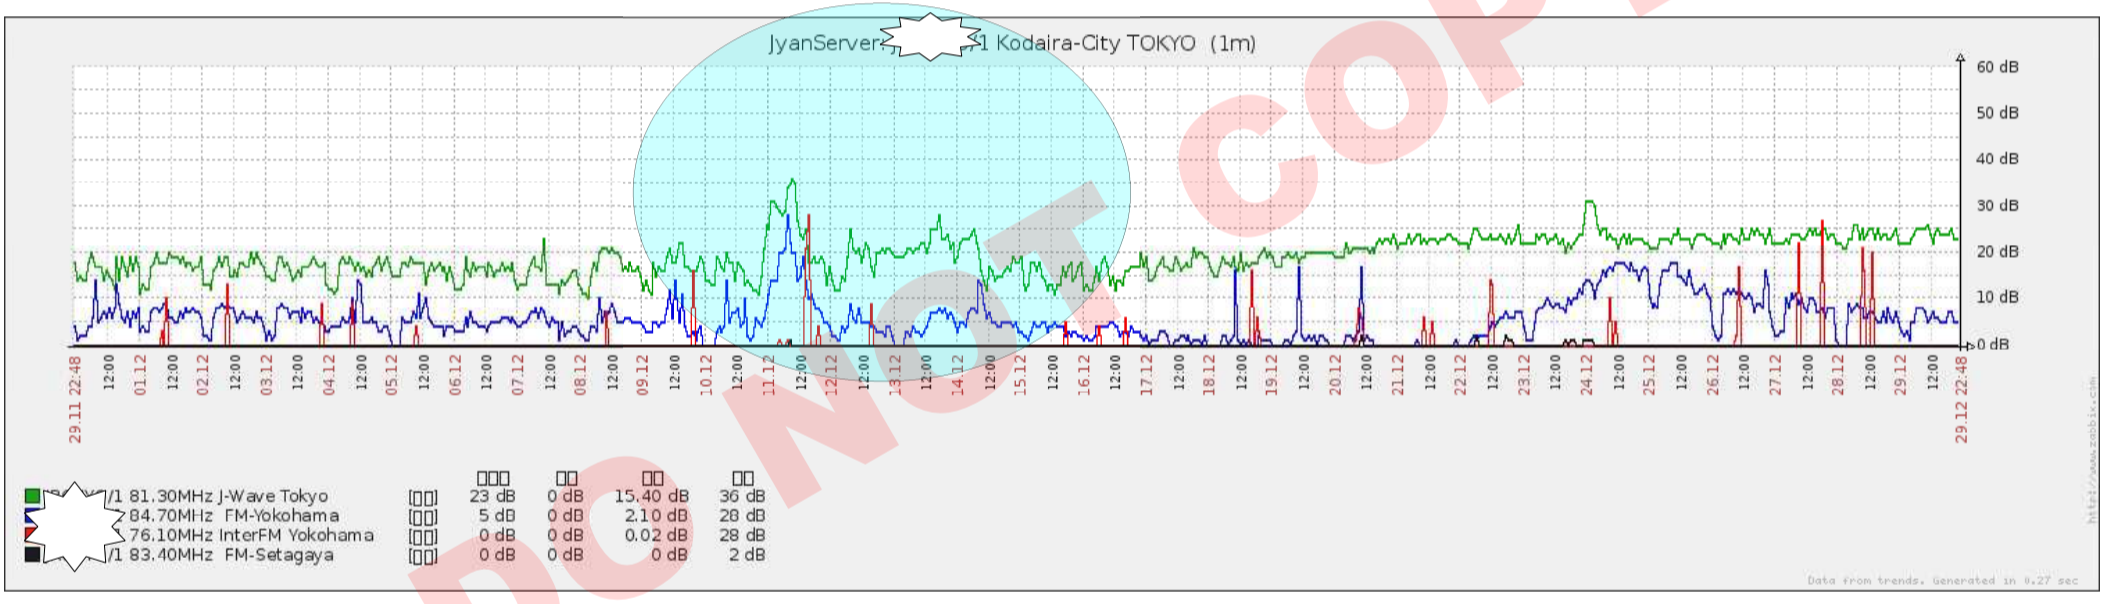

平成27年12月22日07時22分発表

平成27年12月22日07時22分 気象庁発表 22日07時18分頃地震がありました。震源地は茨城県北部（北緯36.8度、東経140.6度）で、震源の深さは約10km、地震の規模（マグニチュード）は4.0と推定されます。各地の震度は次の通りです。なお、\*印は気象庁以外の震度観測点についての情報です。

- 茨城県 震度3 日立市役所\* 日立市十王町友部\* 高萩市安良川\*  
 高萩市下手綱\*  
 震度2 日立市助川小学校\* 常陸太田市大中町\*  
 北茨城市磯原町\*  
 震度1 水戸市金町 水戸市千波町\* 常陸太田市町屋町  
 常陸太田市町田町\* 常陸太田市金井町\*  
 福島県 震度1 白河市郭内 白河市新白河\* 棚倉町棚倉中居野  
 矢祭町戸塚\* 矢祭町東館\* 玉川村小高\* 浅川町浅川\* 田村市都路町\*  
 いわき市小名浜 いわき市錦町\*  
 栃木県 震度1 大田原市湯津上\* 宇都宮市明保野町 芳賀町祖母井\* 那須烏山市中央  
 栃木那珂川町馬頭\*

以上3局他に12月12日付近で異常な揺れがありました。明確に指摘は難しいようです。