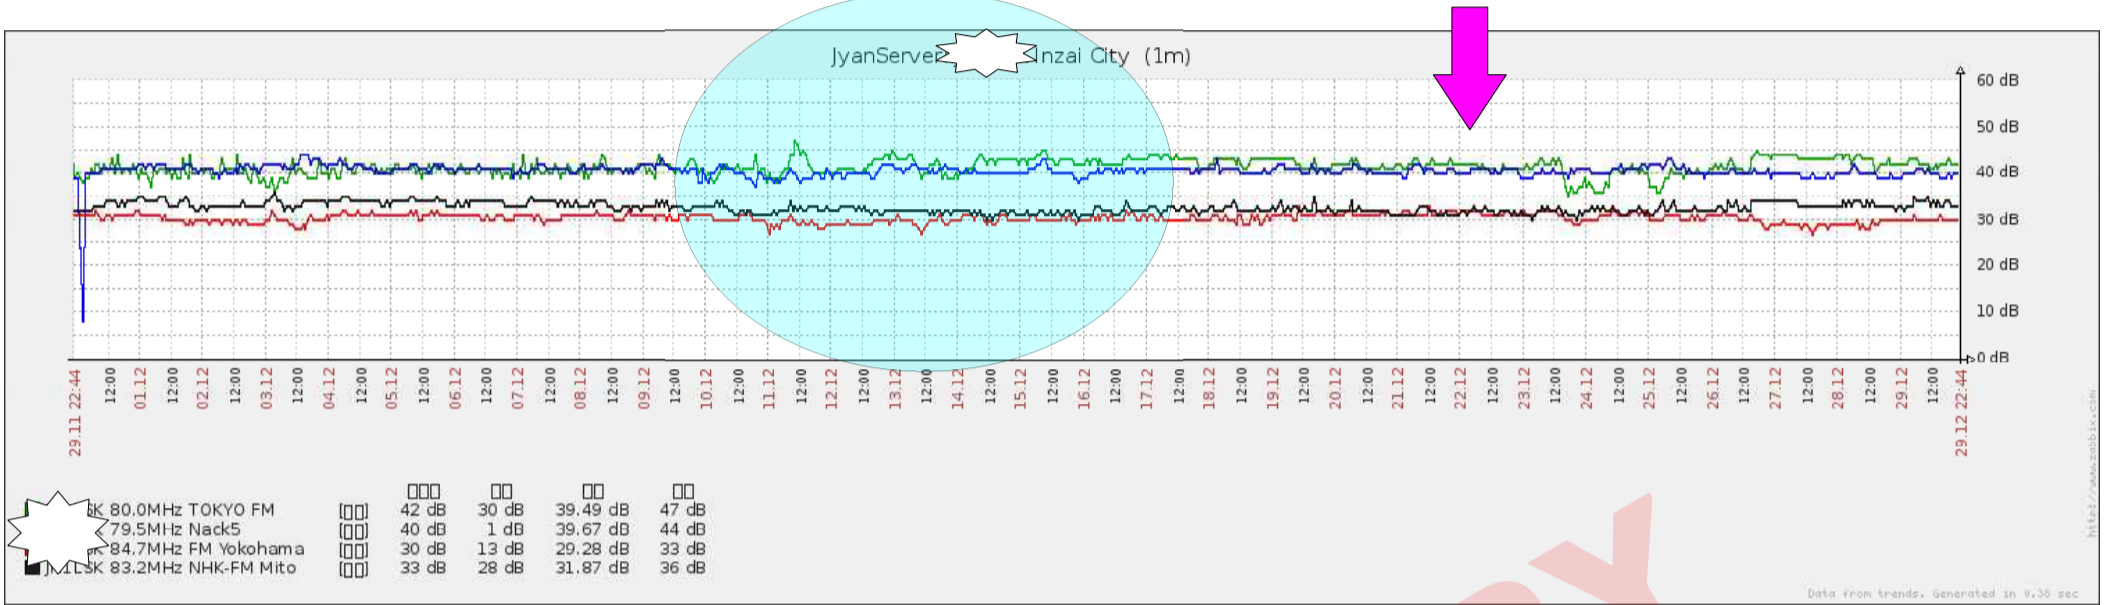

平成27年12月22日07時22分発表

平成27年12月22日07時22分 気象庁発表 22日07時18分頃地震がありました。震源地は茨城県北部（北緯36.8度、東経140.6度）で、震源の深さは約10km、地震の規模（マグニチュード）は4.0と推定されます。各地の震度は次の通りです。なお、\*印は気象庁以外の震度観測点についての情報です。

- 茨城県 震度3 日立市役所\* 日立市十王町友部\* 高萩市安良川\*  
 高萩市下手綱\*  
 震度2 日立市助川小学校\* 常陸太田市大中町\*  
 北茨城市磯原町\*  
 震度1 水戸市金町 水戸市千波町\* 常陸太田市町屋町  
 常陸太田市町田町\* 常陸太田市金井町\*  
 福島県 震度1 白河市郭内 白河市新白河\* 棚倉町棚倉中居野  
 矢祭町戸塚\* 矢祭町東館\* 玉川村小高\* 浅川町浅川\* 田村市都路町\*  
 いわき市小名浜 いわき市錦町\*  
 栃木県 震度1 大田原市湯津上\* 宇都宮市明保野町 芳賀町祖母井\* 那須烏山市中央  
 栃木那珂川町馬頭\*

以上3局他に12月12日付近で異常な揺れがありました。明確に指摘は難しいようです。