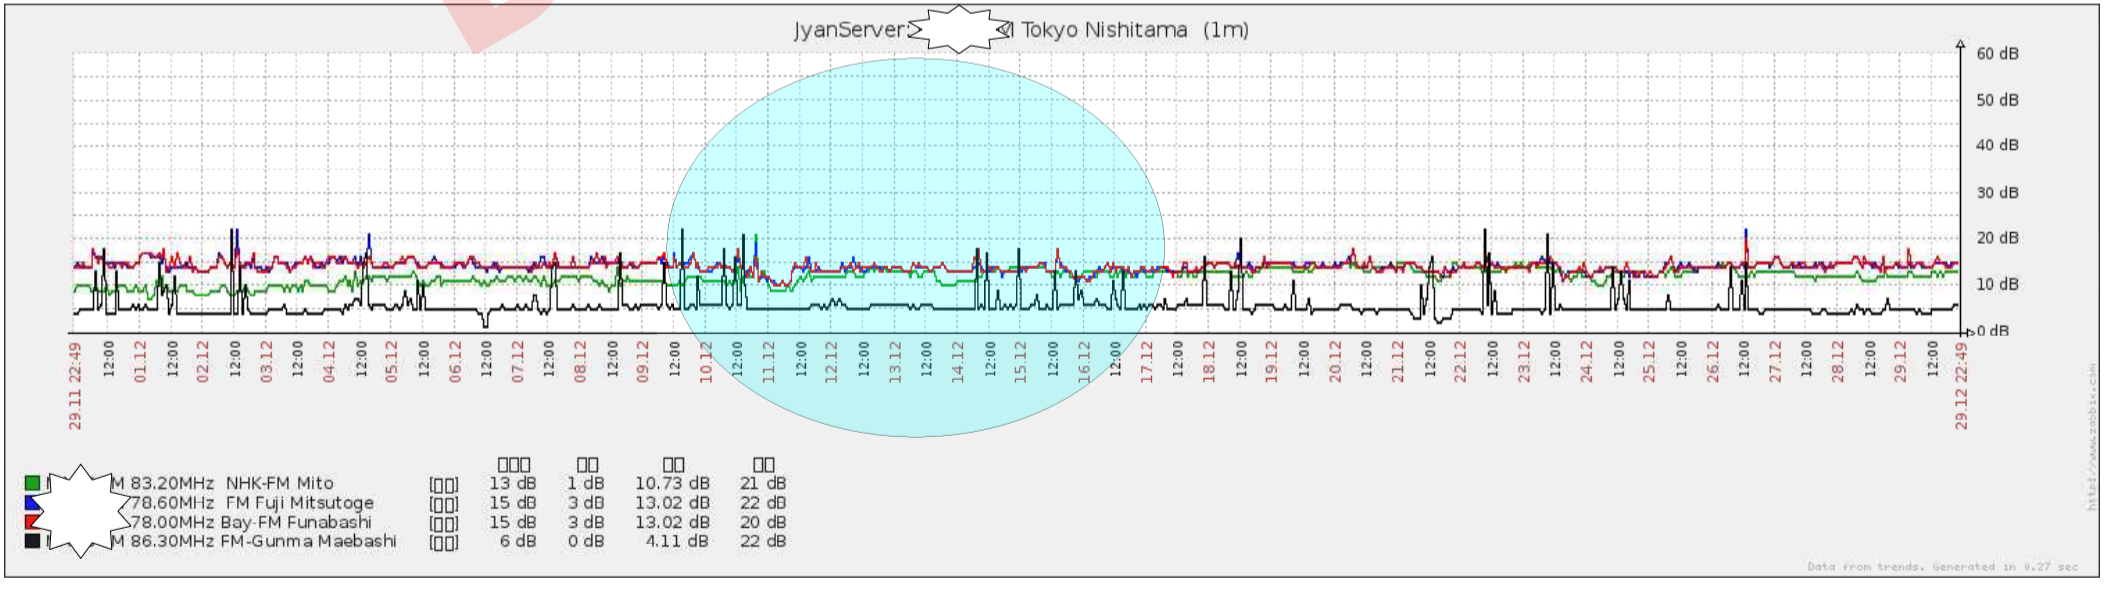

平成27年12月22日07時22分発表

平成27年12月22日07時22分 気象庁発表 22日07時18分頃地震がありました。震源地は茨城県北部（北緯36.8度、東経140.6度）で、震源の深さは約10km、地震の規模（マグニチュード）は4.0と推定されます。各地の震度は次の通りです。なお、\*印は気象庁以外の震度観測点についての情報です。

- 茨城県 震度3 日立市役所\* 日立市十王町友部\* 高萩市安良川\*  
 高萩市下手綱\*  
 震度2 日立市助川小学校\* 常陸太田市大中町\*  
 北茨城市磯原町\*  
 震度1 水戸市金町 水戸市千波町\* 常陸太田市町屋町  
 常陸太田市町田町\* 常陸太田市金井町\*  
 福島県 震度1 白河市郭内 白河市新白河\* 棚倉町棚倉中居野  
 矢祭町戸塚\* 矢祭町東館\* 玉川村小高\* 浅川町浅川\* 田村市都路町\*  
 いわき市小名浜 いわき市錦町\*  
 栃木県 震度1 大田原市湯津上\* 宇都宮市明保野町 芳賀町祖母井\* 那須烏山市中央  
 栃木那珂川町馬頭\*

以上3局他に12月12日付近で異常な揺れがありました。明確に指摘は難しいようです。