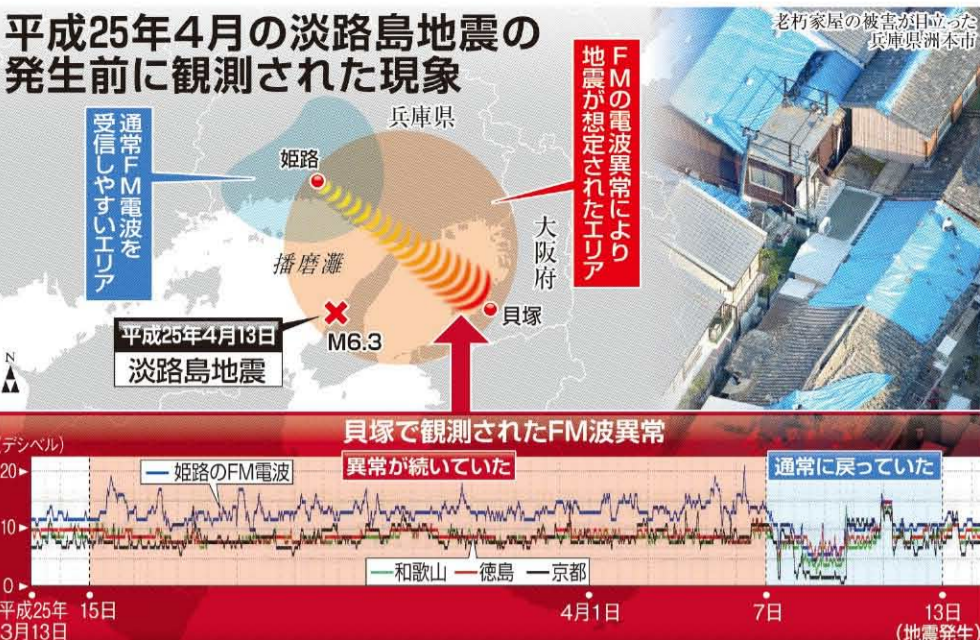

日本にだけあった

635

若葉の頃 5

若葉青葉が美しい時期。先月はツツジが目を楽ませてくれたが、6月はアジサイがどこにでも咲いていて優雅である。うっとりしい梅雨時にこの花のお蔭(かけ)で毎日がどれだけ心を癒やしてくれるか知らない。

(版画と文 田主誠)

FMの電波異常により地震が想定されたエリア。FM波の異常は、地震発生の約1週間前には観測されることがある。異常が継続していたら、地震の起り方に関係性があるという仮説だ。

地下の岩盤破壊 FM波に影響

南海トラフ地震の予知にしているケースもある。政府は「困難」として、理屈のひたすら日常生活で観測できる現象として、FM波がある。地下で岩盤破壊が生じると、電磁気あり、これら震源域へどの影響を与える。FM波異常と地震の起り方に関係性があるという仮説だ。

南海トラフ 地震基礎講座

予知と物理現象観測。震災以降22年間にわたり観測を続けており、現在全国で50の観測局がある。

12月 活動の幅を広げ、良人関係構築できよう。11月 考え過ぎて前を歩かず、後悔の流りに任せてみて。10月 心配事が気になりフルに客観的な視点を持つ。9月 人間関係に悩まされるかも。8月 金運アップ。財布の紐をきつめて無駄遣い注意。7月 人に期待し、思い込みを捨て、気持ちに余裕が。6月 イメージチェンジ。自分自身を肯定し、自信を持って。5月 周囲の環境が変化しても。4月 何事も他人任せにせず。3月 解生むかも。責任持つて。2月 周囲の環境が変化しても。1月 自分自身を肯定し、自信を持って。