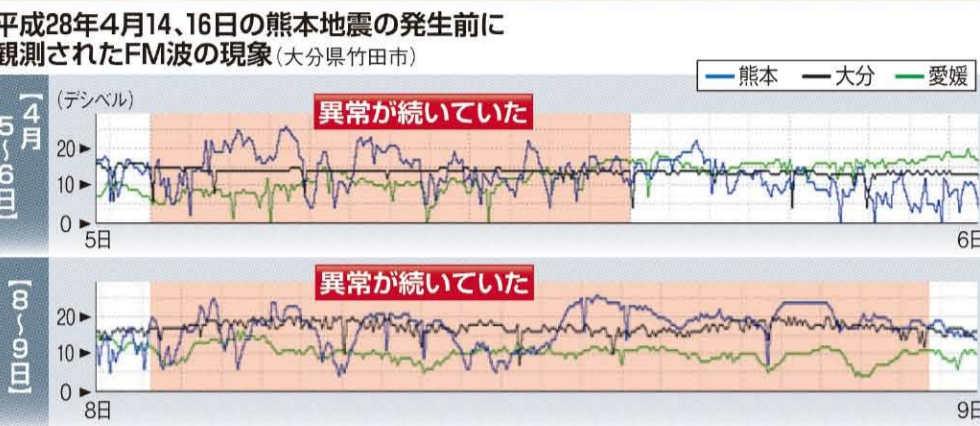

日本にだけあった

635

若葉の頃 5

若葉青葉が美しい時期。先月はツツジが目を楽ませてくれたが、6月はアジサイがどこにでも咲いていて優雅である。うっとりしい梅雨時にこの花のお蔭(かけ)で毎日がどれだけ心を癒やしてくれるか知らない。

(版画と文 田主誠)

FMの電波異常により地震が想定されたエリア。FM波の異常は、地震発生の約1週間前には観測されることがある。異常が継続していたら、地震の起り方に関係性があるという仮説だ。

地下の岩盤破壊 FM波に影響

南海トラフ地震の予知にしているケースもある。政府は「困難」として、理屈のひたすら日常生活で観測できる現象として、FM波がある。地下で岩盤破壊が生じると、電磁気あり、これら震源域へどの影響を与える。FM波異常と地震の起り方に関係性があるという仮説だ。

南海トラフ 地震基礎講座

予知と物理現象観測。震災以降22年間にわたり観測を続けており、現在全国で50の観測局がある。

12月 活動の幅を広げ、良人関係構築できよう。11月 考え過ぎて前を歩かず、後悔の流りに任せてみて。10月 心配事が気になりフルに客観的な視点を持つ。9月 人間関係に悩まされるかも。8月 金運アップ。財布の紐をきつめて無駄遣い注意。7月 人に期待し、思い込みを捨て、気持ちに余裕が。6月 イメージチェンジ。自分自身を肯定し、自信を持って。5月 周囲の環境が変化しても。4月 何事も他人任せにせず。3月 解生むかも。責任持つて。2月 周囲の環境が変化しても。1月 自分自身を肯定し、自信を持って。