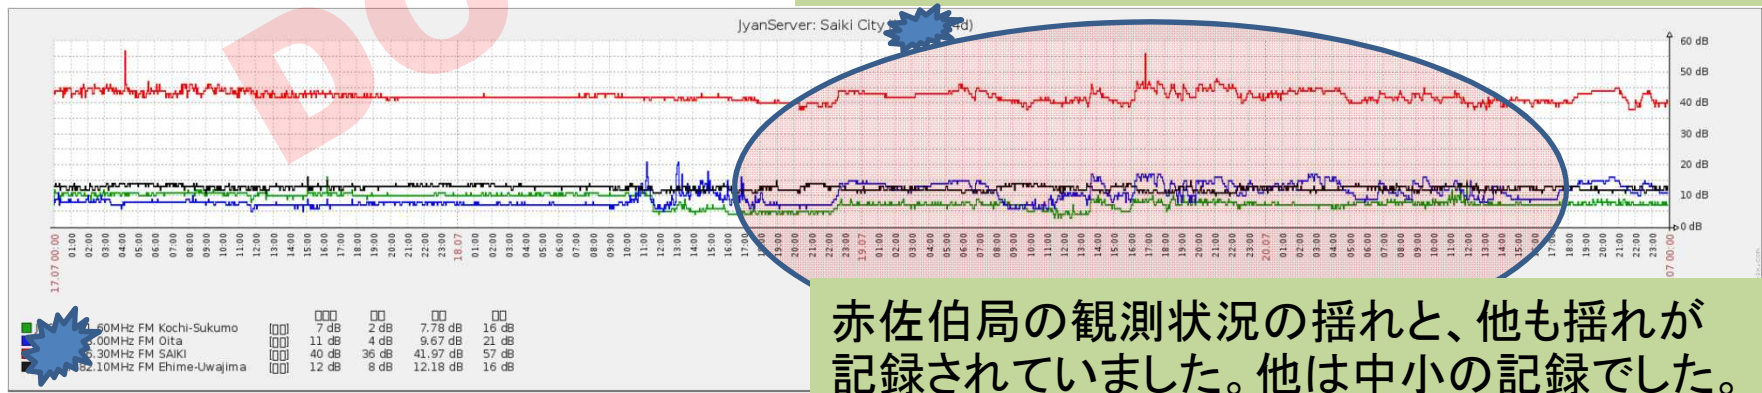

# 愛媛県西伊予地震(7/24日)17時53分 深さ約40km(M4.7)

震源に近い新居浜局の観測状況は以下の通りでした。地震震度が4~2で近隣局には異常の出方が少なかったようです。

愛媛県新居浜観測局が21日からパルス(青)の記録が明らかです。震央では震度4でした。

赤佐伯局の観測状況の揺れと、他も揺れが記録されていました。他は中小の記録でした。