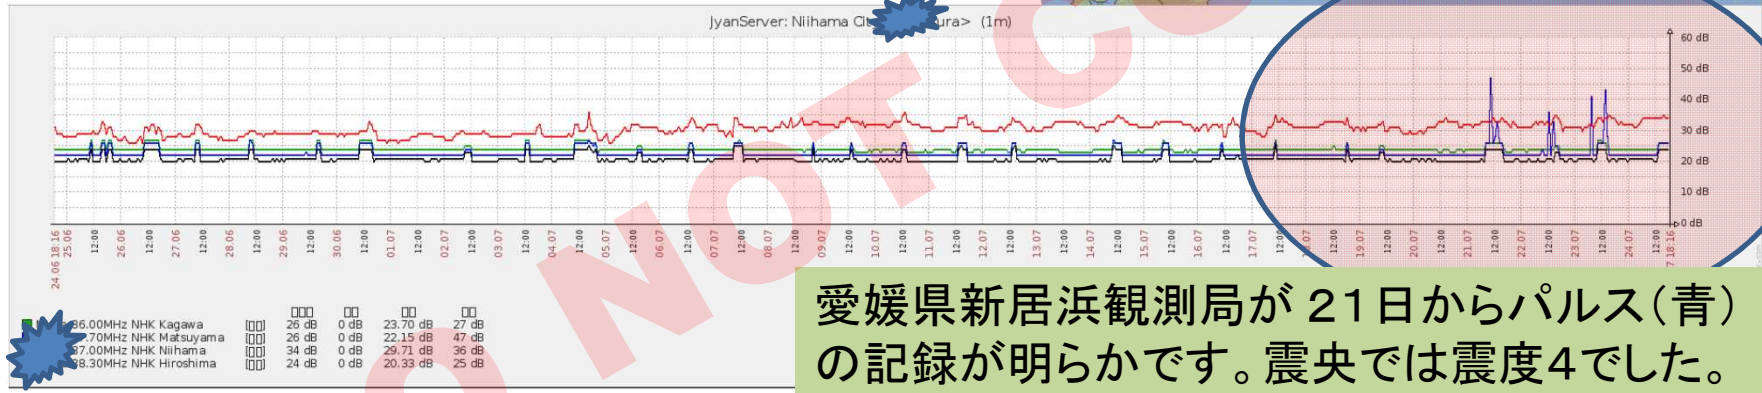

# 愛媛県西伊予地震(7/24日)17時53分 深さ約40km(M4.7)

震源に近い新居浜局の観測状況は以下の通りでした。地震震度が4~2で近隣局には異常の出方が少なかったようです。

愛媛県新居浜観測局が21日からパルス(青)の記録が明らかです。震央では震度4でした。

赤佐伯局の観測状況の揺れと、他も揺れが記録されていました。他は中小の記録でした。