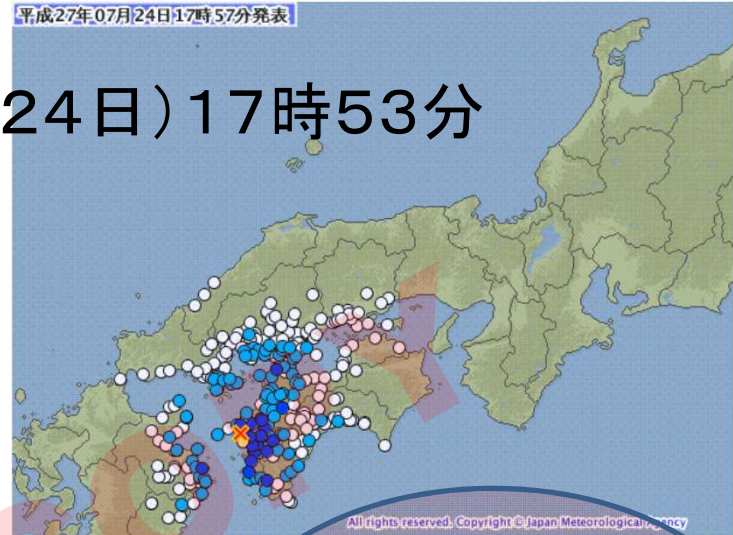

# 愛媛県西伊予地震(7/24日)17時53分 深さ約40km(M4.7)

震源に近い新居浜局の観測状況は以下の通りでした。地震震度が4~2で近隣局には異常の出方が少なかったようです。

愛媛県新居浜観測局が21日からパルス(青)の記録が明らかです。震央では震度4でした。

赤佐伯局の観測状況の揺れと、他も揺れが記録されていました。他は中小の記録でした。