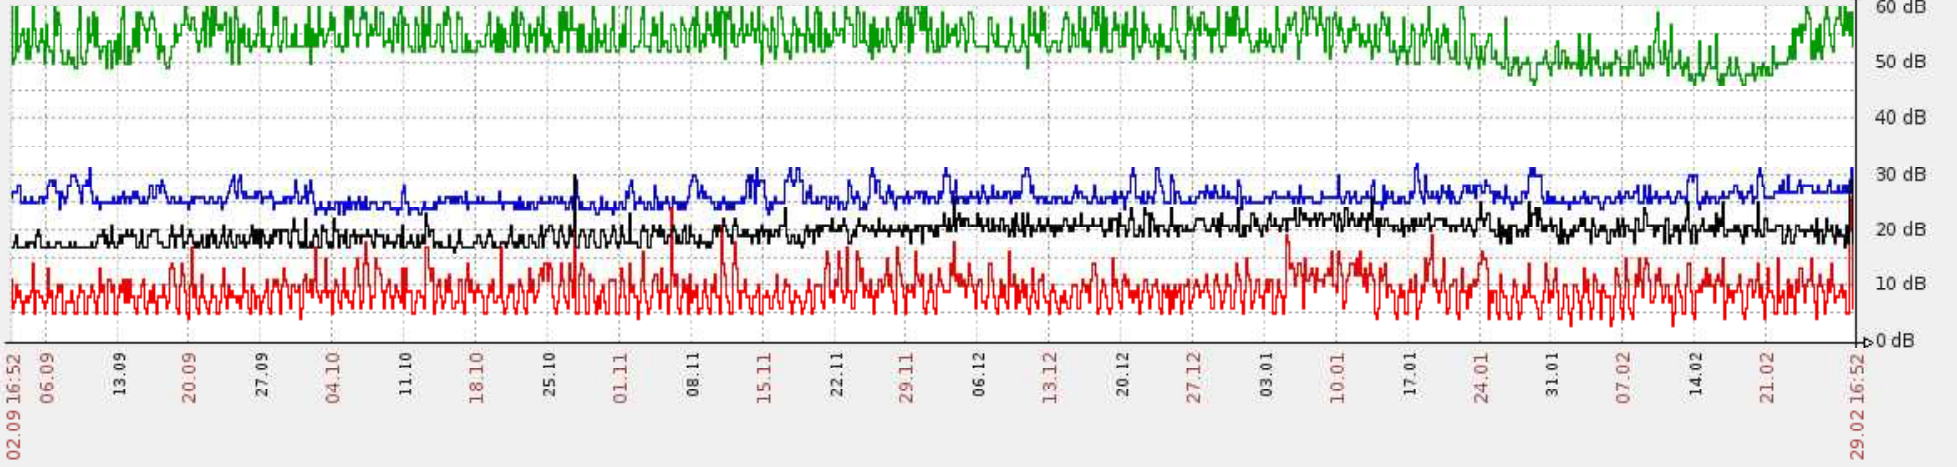

JyanServ Osaka City Asahi-ku (6m)

88.1MHz NHK-FM Osaka	53 dB	0 dB	49.02 dB	63 dB
94.9MHz Kiss FM Kobe	28 dB	0 dB	23.55 dB	32 dB
77.7MHz NHK-FM Wakayama	6 dB	0 dB	4.08 dB	26 dB
82.5MHz NHK-FM Nakanose	18 dB	0 dB	16.45 dB	30 dB