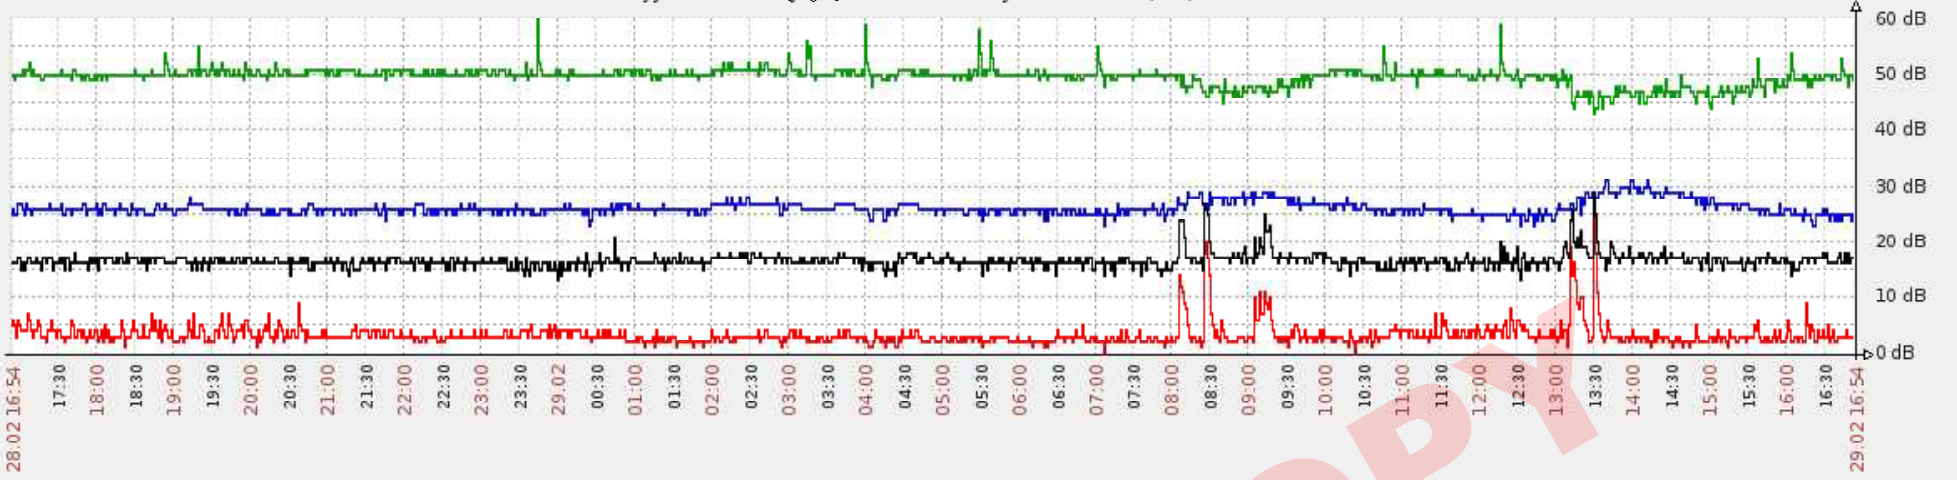

JyanServ Osaka City Asahi-ku (1d)

88.1MHz NHK-FM Osaka	49 dB	42 dB	49.61 dB	60 dB
94.9MHz Kiss FM Kobe	25 dB	23 dB	26.15 dB	31 dB
77.7MHz NHK-FM Wakayama	3 dB	0 dB	3.18 dB	26 dB
82.5MHz NHK-FM Nakanose	17 dB	12 dB	16.36 dB	29 dB

Data from history. Generated in 0.82 sec