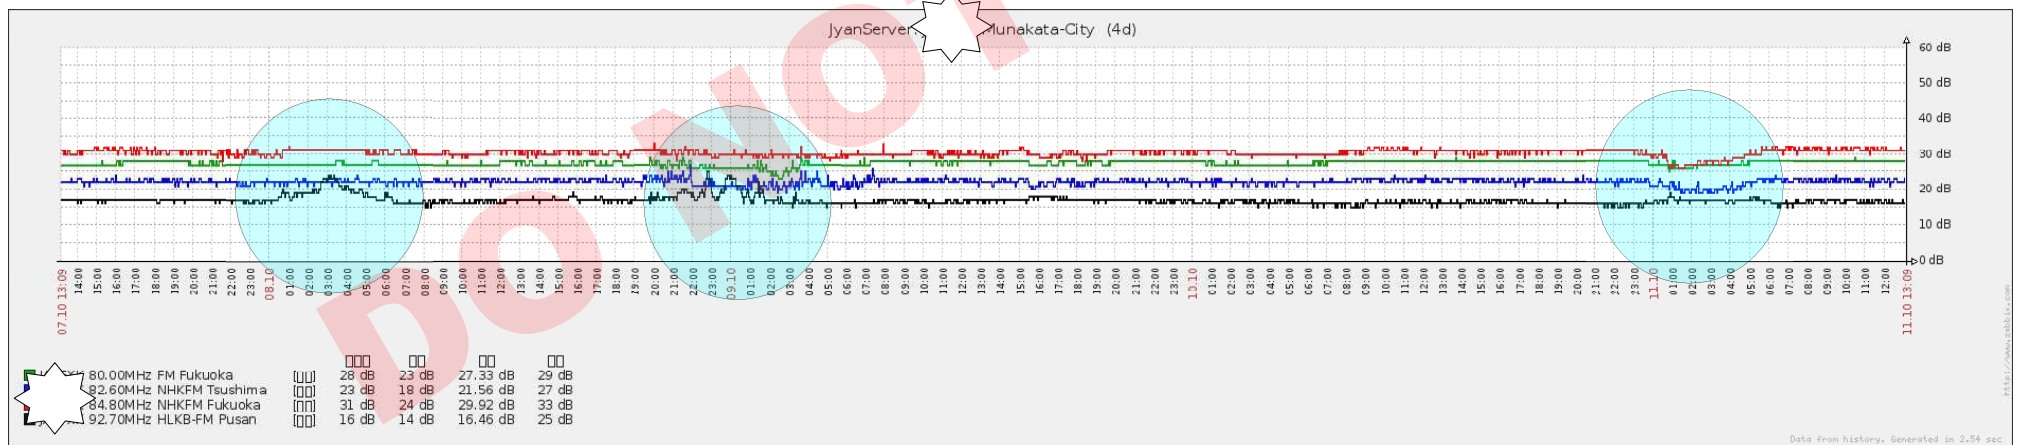

上図は宗像局の観測グラフで3ヶ月分です。

9月20日から9月29日迄特別なUpDownがありました。
8月26日から現在まで高レベルが続いています。

10 / 8日、9日、11日に変化が続いていますので、
終息するまで {しばらく} 注意を継続します。